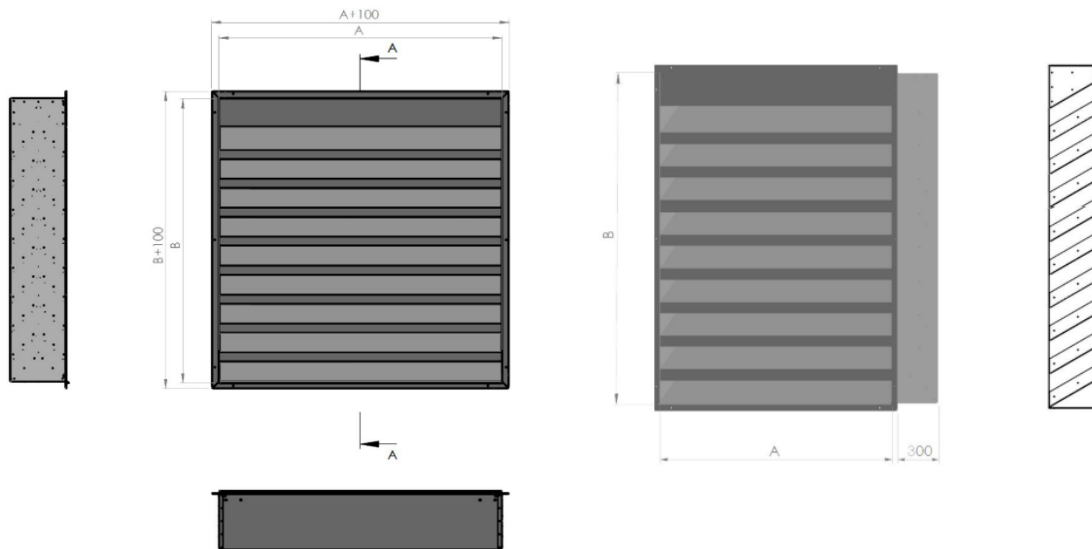

## PROTIHLUKOVÁ ŽALUZIE

**Rozměr žaluzie:** A x B x C 800 (mm) x 500 (mm) x 300 (mm), (šířka x výška x hloubka)

**Počet kusů:** 4

**Materiál:** Pozinkovaný plech

**Příslušenství:** Síť proti hmyzu

**Dodatečné příslušenství:**