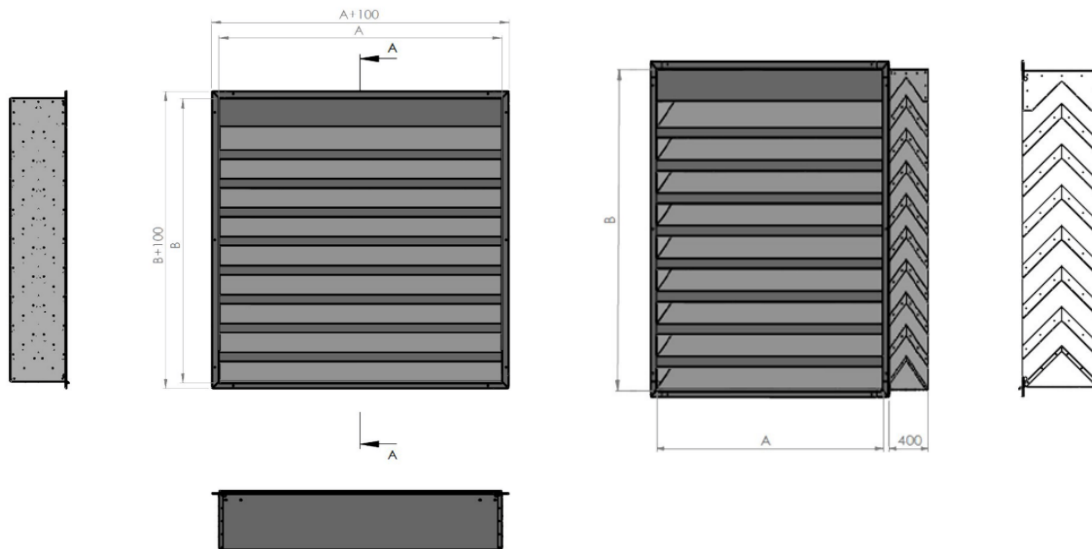

## PROTIHLUKOVÁ ŽALUZIE

**Rozměr žaluzie:** A x B x C 2000 (mm) x 2000 (mm) x 400 (mm), (šířka x výška x hloubka)

**Počet kusů:** 2

**Materiál:** Nerez

**Příslušenství:**

**Dodatečné příslušenství:** Izolační nástavec