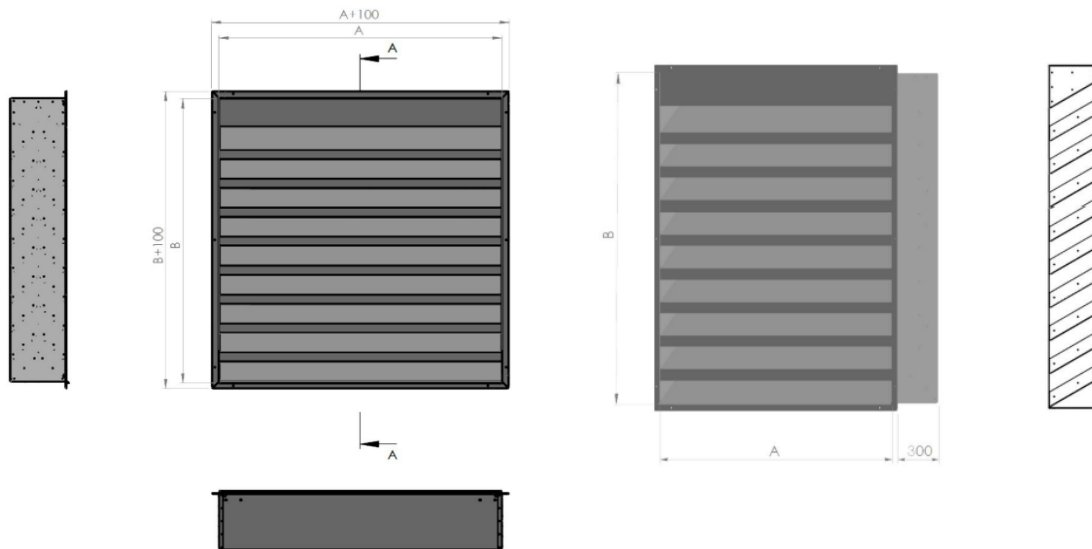

PHZ

PROTIHLUKOVÁ ŽALUZIE

Rozměr žaluzie: A x B x C 770 (mm) x 770 (mm) x 300 (mm), (šířka x výška x hloubka)

Počet kusů: 1

Materiál: Pozinkovaný plech

Příslušenství:

Dodatečné příslušenství:

Povrchová úprava: