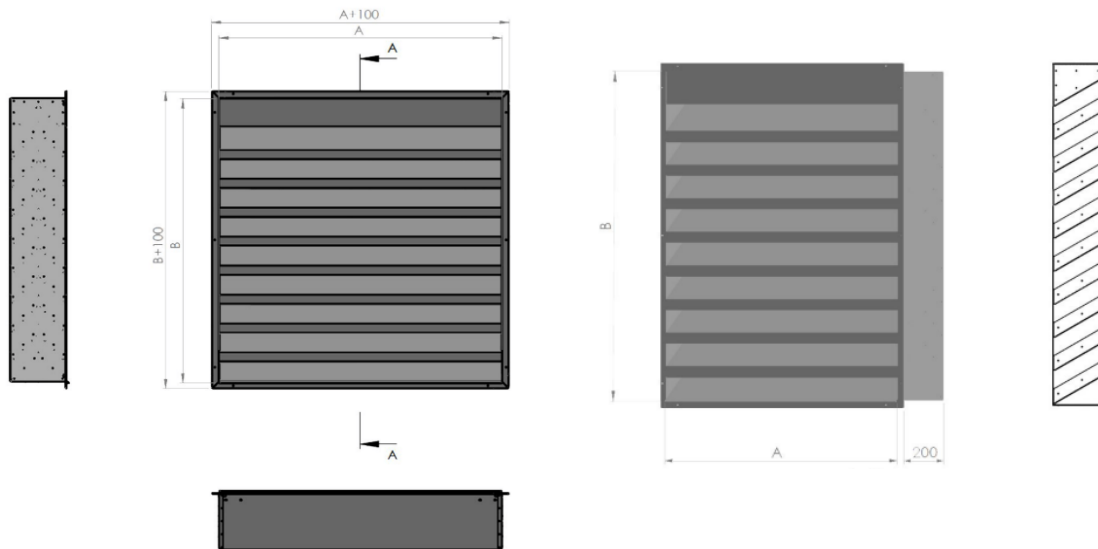

PHZ

PROTIHLUKOVÁ ŽALUZIE

Rozměr žaluzie: A x B x C 2000 (mm) x 2000 (mm) x 200 (mm), (šířka x výška x hloubka)

Počet kusů: 4

Materiál: Pozinkovaný plech

Příslušenství:

Dodatečné příslušenství:

Povrchová úprava: 7016