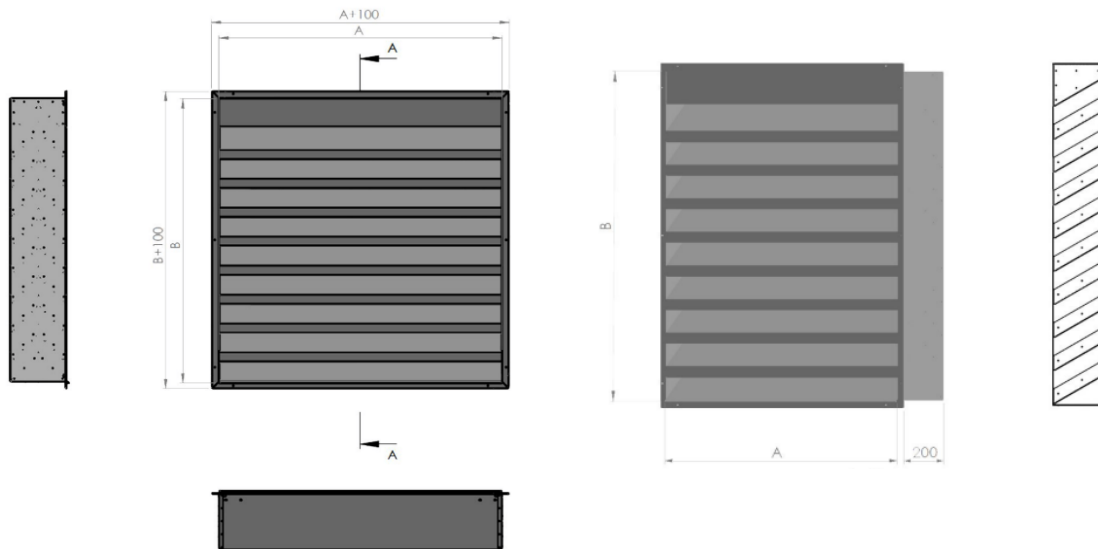

PHZ

PROTIHLUKOVÁ ŽALUZIE

Rozměr žaluzie: A x B x C 400 (mm) x 400 (mm) x 200 (mm), (šířka x výška x hloubka)

Počet kusů: 50

Materiál: Pozinkovaný plech

Příslušenství: Síť proti ptactvu a drobným hlodavcům

Dodatečné příslušenství: Izolační nástavec

Povrchová úprava: ral 5023

Poznámky k poptávce: adsads