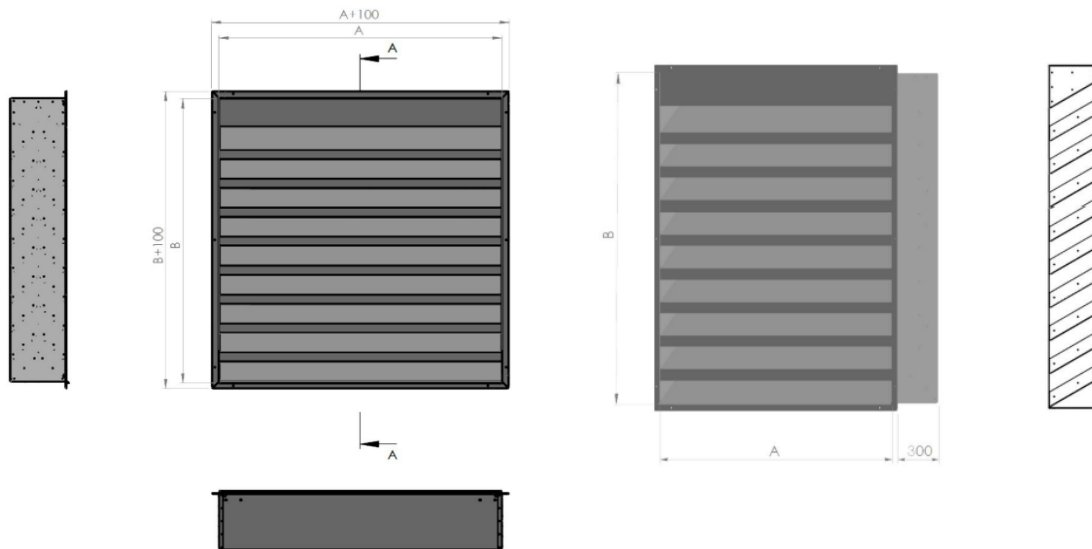

PHZ

PROTIHLUKOVÁ ŽALUZIE

Rozměr žaluzie: A x B x C 250 (mm) x 250 (mm) x 300 (mm), (šířka x výška x hloubka)

Počet kusů: 2

Materiál: Pozinkovaný plech

Příslušenství: Síť proti hmyzu

Dodatečné příslušenství: Filtrační nástavec

Povrchová úprava:

Poznámky k poptávce: Dobrý den, prosím o cenu za atypickou žaluzii, na vnitřní stranu VZT otvoru potřebuji ve stejném rozměru osadit prachový a pylový filtr třídy G4, otvor hloubky celkem 450 mm. Děkuji Alraumová, mob. 776 605 600