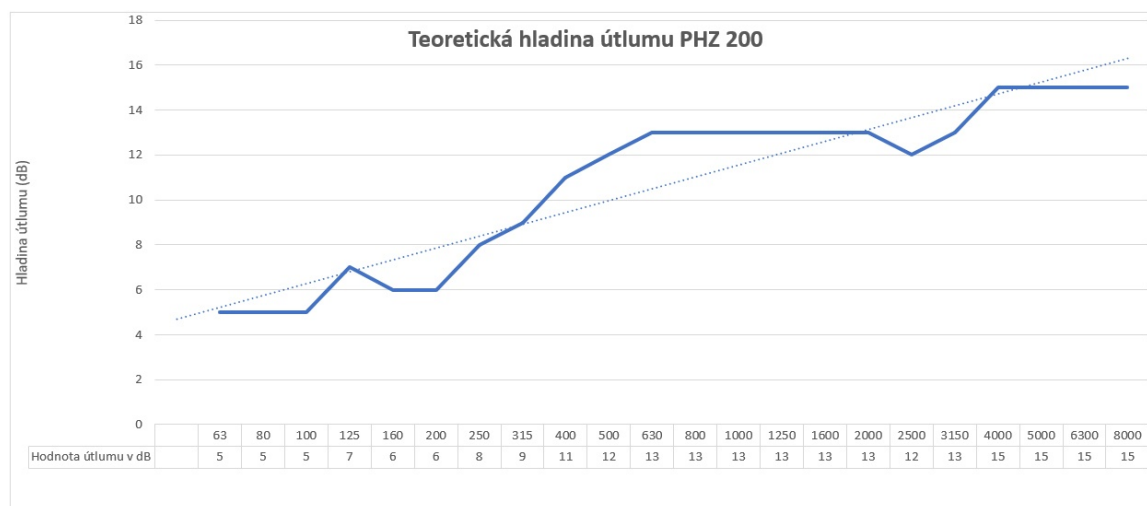

Rozměr žaluzie: A x B x C 2350 (mm) x 14000 (mm) x 200 (mm), (šířka x výška x hloubka)

Počet kusů: 12

Materiál: Pozinkovaný plech

Příslušenství:

Dodatečné příslušenství:

Povrchová úprava:

Poznámky k poptávce: