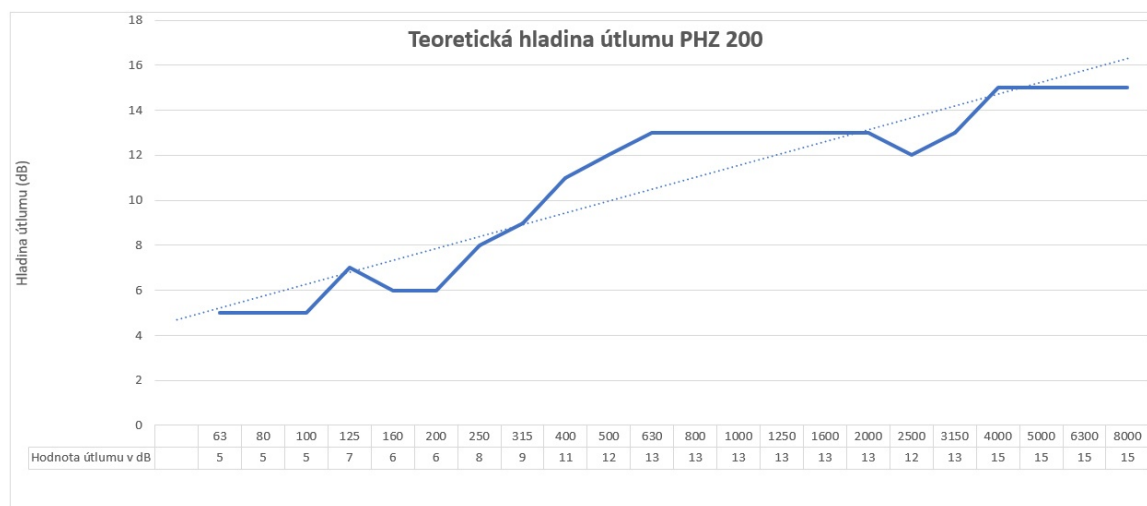

Rozměr žaluzie: A x B x C 1400 (mm) x 1250 (mm) x 200 (mm), (šířka x výška x hloubka)

Počet kusů: 52

Materiál: Pozinkovaný plech

Příslušenství:

Dodatečné příslušenství:

Povrchová úprava:

Poznámky k poptávce: