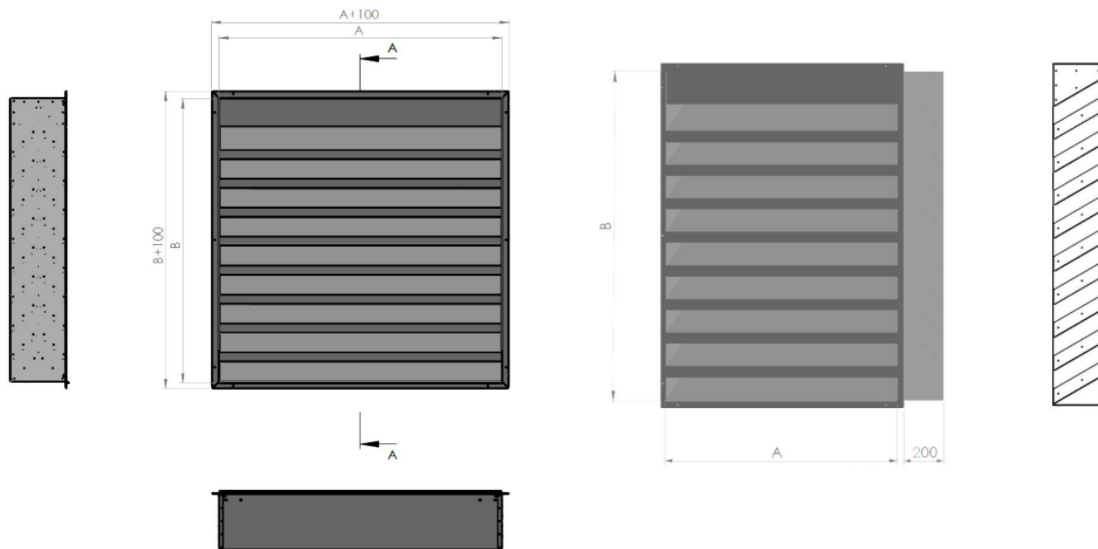

PHZ

PROTIHLUKOVÁ ŽALUZIE

Rozměr žaluzie: A x B x C 2200 (mm) x 1250 (mm) x 200 (mm), (šířka x výška x hloubka)

Počet kusů: 13

Materiál: Pozinkovaný plech

Příslušenství:

Dodatečné příslušenství:

Povrchová úprava:

Poznámky k poptávce:

Poptávka #2

Rozměr žaluzie: A x B x C 1400 (mm) x 1250 (mm) x 200 (mm), (šířka x výška x hloubka)

Počet kusů: 52

Materiál: Pozinkovaný plech

Příslušenství:

Dodatečné příslušenství:

Povrchová úprava:

Poznámky k poptávce:

Poptávka #3

Rozměr žaluzie: A x B x C 2350 (mm) x 14000 (mm) x 200 (mm), (šířka x výška x hloubka)

Počet kusů: 12

Materiál: Pozinkovaný plech

Příslušenství:

Dodatečné příslušenství:

Povrchová úprava:

Poznámky k poptávce:

Poptávka #4

Rozměr žaluzie: A x B x C 950 (mm) x 14000 (mm) x 200 (mm), (šířka x výška x hloubka)

Počet kusů: 6

Materiál: Pozinkovaný plech

Příslušenství:

Dodatečné příslušenství:

Povrchová úprava: