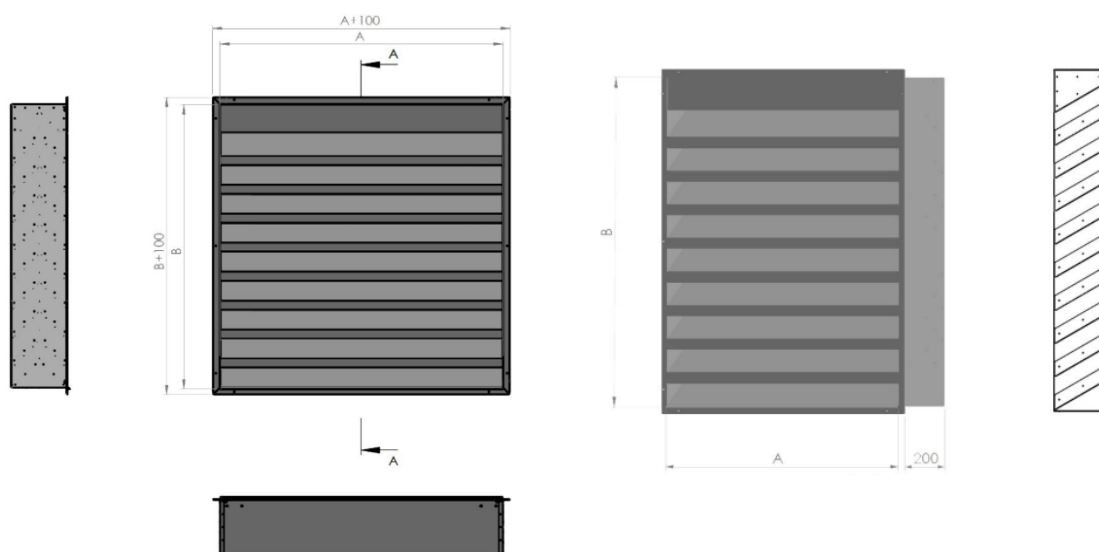

Poznámky k poptávce:

Poptávka #2

Rozměr žaluzie: A x B x C 1400 (mm) x 1250 (mm) x 200 (mm), (šířka x výška x hloubka)

Počet kusů: 52

Materiál: Pozinkovaný plech

Příslušenství:

Dodatečné příslušenství:

Povrchová úprava:

Poznámky k poptávce:

Poptávka #3

Rozměr žaluzie: A x B x C 2350 (mm) x 14000 (mm) x 200 (mm), (šířka x výška x hloubka)

Počet kusů: 12

Materiál: Pozinkovaný plech

Příslušenství:

Dodatečné příslušenství:

Povrchová úprava:

Poznámky k poptávce:

Poptávka #4

Rozměr žaluzie: A x B x C 950 (mm) x 14000 (mm) x 200 (mm), (šířka x výška x hloubka)

Počet kusů: 6

Materiál: Pozinkovaný plech

Příslušenství:

Dodatečné příslušenství:

Povrchová úprava:

Poznámky k poptávce:

Poptávka #5

Rozměr žaluzie: A x B x C 2500 (mm) x 1800 (mm) x 300 (mm), (šířka x výška x hloubka)

Počet kusů: 36

Materiál: Pozinkovaný plech

Příslušenství:

Dodatečné příslušenství:

Povrchová úprava: