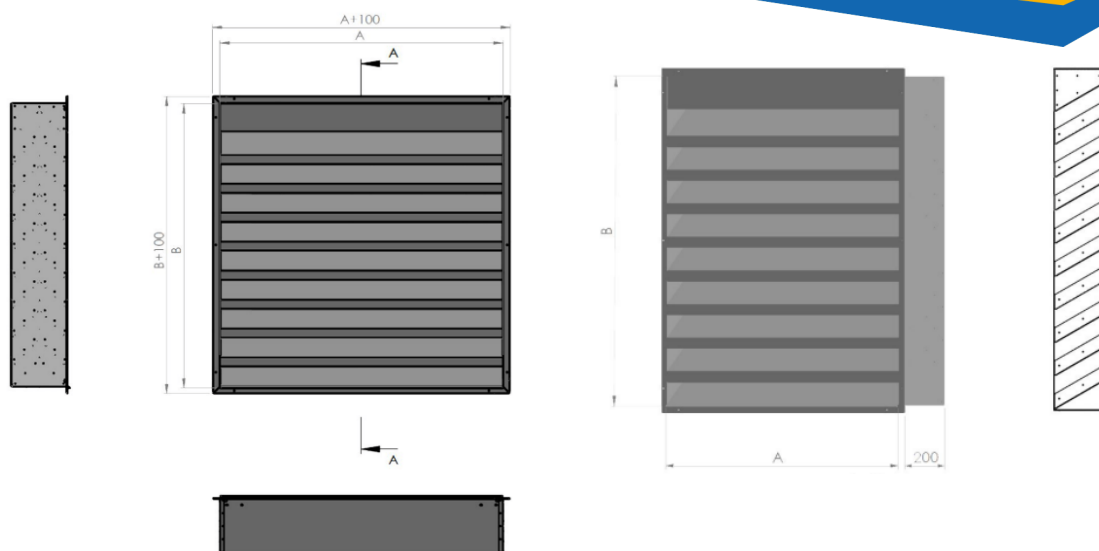

Poznámky k poptávce:

Poptávka #2

Rozměr žaluzie: A x B x C 1400 (mm) x 1250 (mm) x 200 (mm), (šířka x výška x hloubka)

Počet kusů: 52

Materiál: Pozinkovaný plech

Příslušenství:

Dodatečné příslušenství:

Povrchová úprava:

Poznámky k poptávce:

Poptávka #3

Rozměr žaluzie: A x B x C 2350 (mm) x 14000 (mm) x 200 (mm), (šířka x výška x hloubka)

Počet kusů: 12

Materiál: Pozinkovaný plech

Příslušenství:

Dodatečné příslušenství:

Povrchová úprava:

Poznámky k poptávce:

Poptávka #4

Rozměr žaluzie: A x B x C 950 (mm) x 14000 (mm) x 200 (mm), (šířka x výška x hloubka)

Počet kusů: 6

Materiál: Pozinkovaný plech

Příslušenství:

Dodatečné příslušenství:

Povrchová úprava:

Poznámky k poptávce:

Poptávka #5

Rozměr žaluzie: A x B x C 2500 (mm) x 1800 (mm) x 300 (mm), (šířka x výška x hloubka)

Počet kusů: 36

Materiál: Pozinkovaný plech

Příslušenství:

Dodatečné příslušenství:

Povrchová úprava: