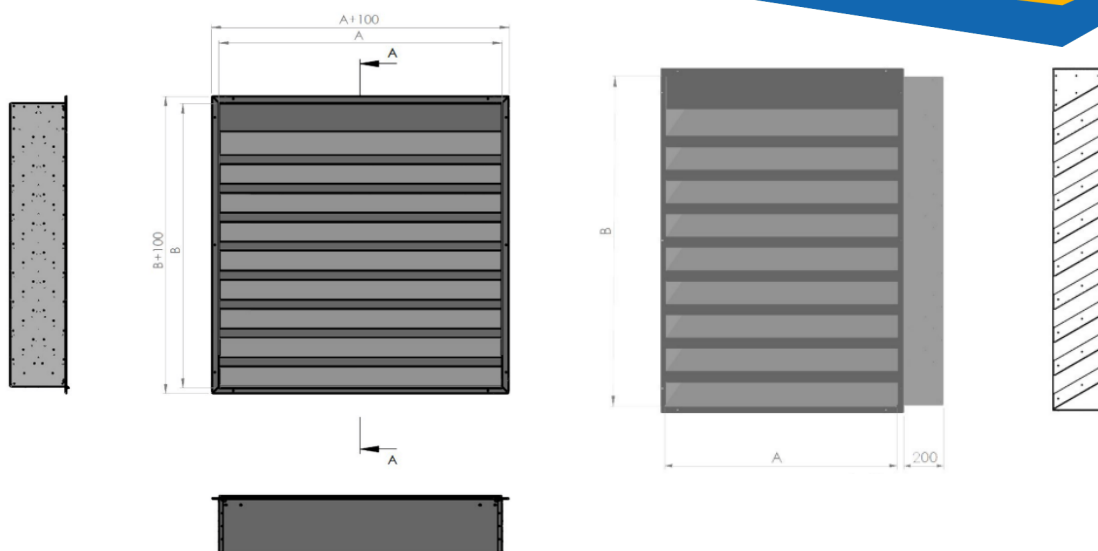

Poznámky k poptávce:

Poptávka #2

Rozměr žaluzie: A x B x C 1400 (mm) x 1250 (mm) x 200 (mm), (šířka x výška x hloubka)

Počet kusů: 52

Materiál: Pozinkovaný plech

Příslušenství:

Dodatečné příslušenství:

Povrchová úprava:

Poznámky k poptávce:

Poptávka #3

Rozměr žaluzie: A x B x C 2350 (mm) x 14000 (mm) x 200 (mm), (šířka x výška x hloubka)

Počet kusů: 12

Materiál: Pozinkovaný plech

Příslušenství:

Dodatečné příslušenství:

Povrchová úprava:

Poznámky k poptávce:

Poptávka #4

Rozměr žaluzie: A x B x C 950 (mm) x 14000 (mm) x 200 (mm), (šířka x výška x hloubka)

Počet kusů: 6

Materiál: Pozinkovaný plech

Příslušenství:

Dodatečné příslušenství:

Povrchová úprava:

Poznámky k poptávce:

Poptávka #5

Rozměr žaluzie: A x B x C 2500 (mm) x 1800 (mm) x 300 (mm), (šířka x výška x hloubka)

Počet kusů: 36

Materiál: Pozinkovaný plech

Příslušenství:

Dodatečné příslušenství:

Povrchová úprava: