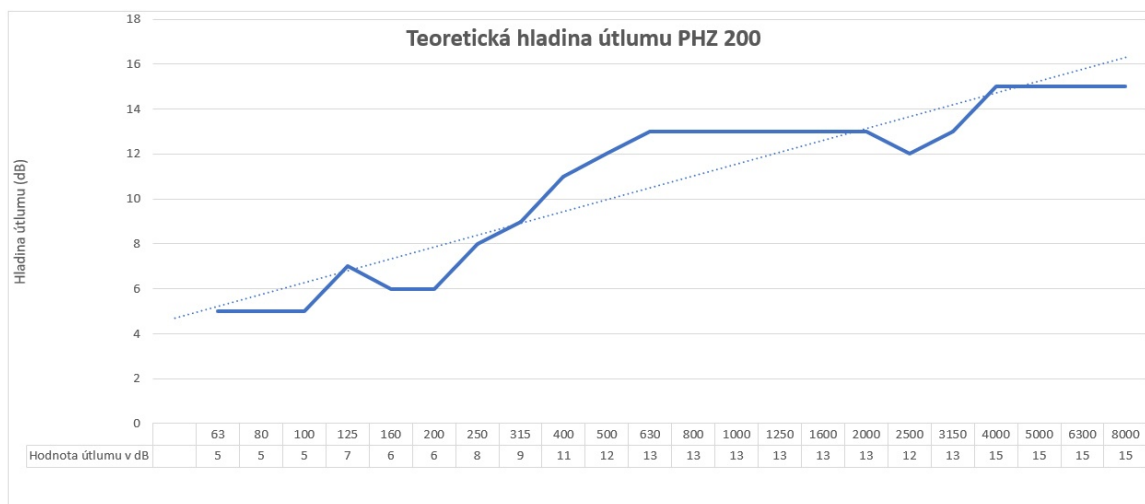

Rozměr žaluzie: A x B x C 950 (mm) x 14000 (mm) x 200 (mm), (šířka x výška x hloubka)

Počet kusů: 6

Materiál: Pozinkovaný plech

Příslušenství:

Dodatečné příslušenství:

Povrchová úprava:

Poznámky k poptávce: