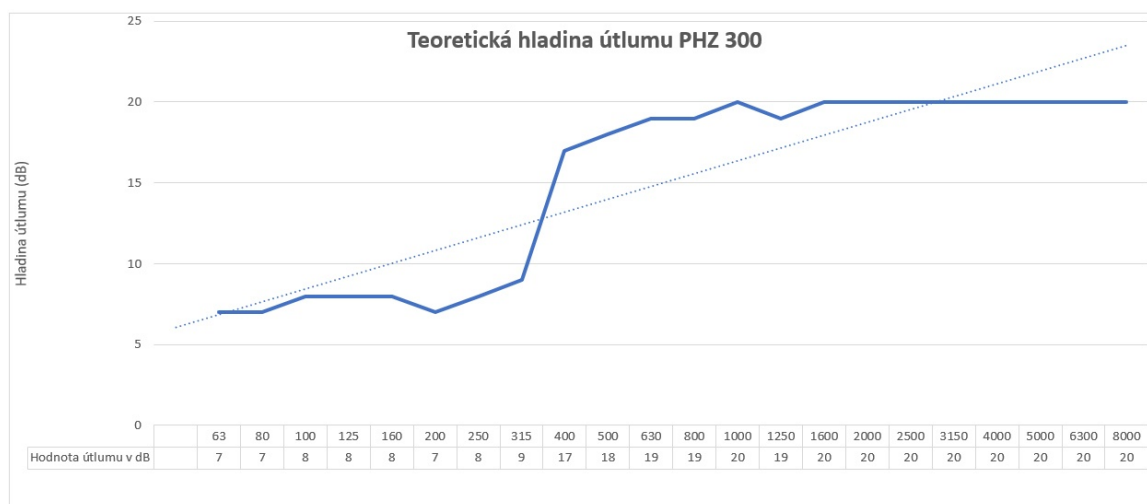

Rozměr žaluzie: A x B x C 2500 (mm) x 1800 (mm) x 300 (mm), (šířka x výška x hloubka)

Počet kusů: 36

Materiál: Pozinkovaný plech

Příslušenství:

Dodatečné příslušenství:

Povrchová úprava:

Poznámky k poptávce: