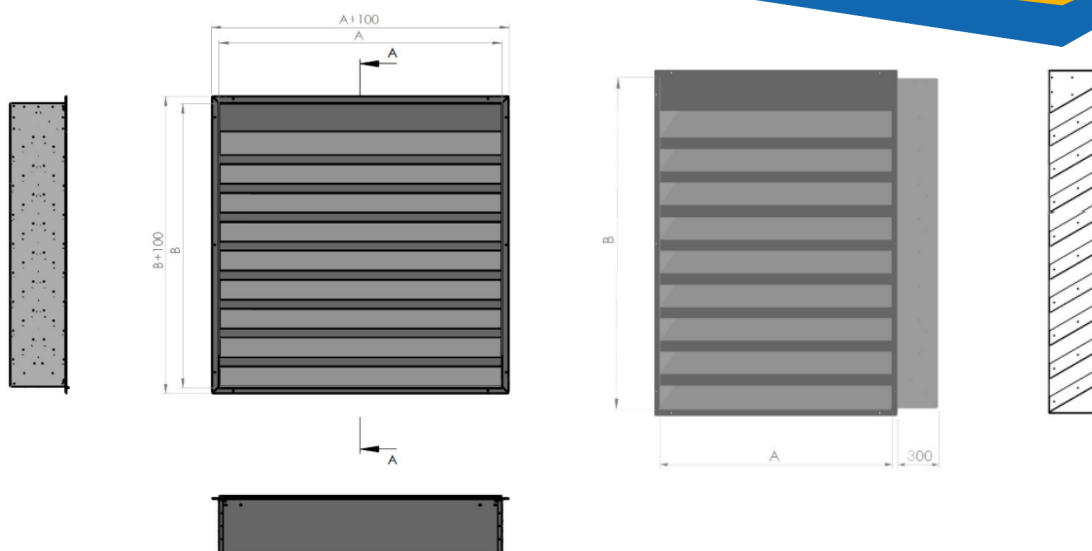

Poznámky k poptávce:

Poptávka #2

Rozměr žaluzie: A x B x C 1400 (mm) x 1250 (mm) x 200 (mm), (šířka x výška x hloubka)

Počet kusů: 52

Materiál: Pozinkovaný plech

Příslušenství:

Dodatečné příslušenství:

Povrchová úprava:

Poznámky k poptávce:

Poptávka #4

Rozměr žaluzie: A x B x C 950 (mm) x 14000 (mm) x 200 (mm), (šířka x výška x hloubka)

Počet kusů: 6

Materiál: Pozinkovaný plech

Příslušenství:

Dodatečné příslušenství:

Povrchová úprava:

Poznámky k poptávce:

Poptávka #5

Rozměr žaluzie: A x B x C 2500 (mm) x 1800 (mm) x 300 (mm), (šířka x výška x hloubka)

Počet kusů: 36

Materiál: Pozinkovaný plech

Příslušenství:

Dodatečné příslušenství:

Povrchová úprava:

Poznámky k poptávce:

Poptávka #6

Rozměr žaluzie: A x B x C 2700 (mm) x 1400 (mm) x 300 (mm), (šířka x výška x hloubka)

Počet kusů: 1

Materiál: Pozinkovaný plech

Příslušenství:

Dodatečné příslušenství:

Povrchová úprava: