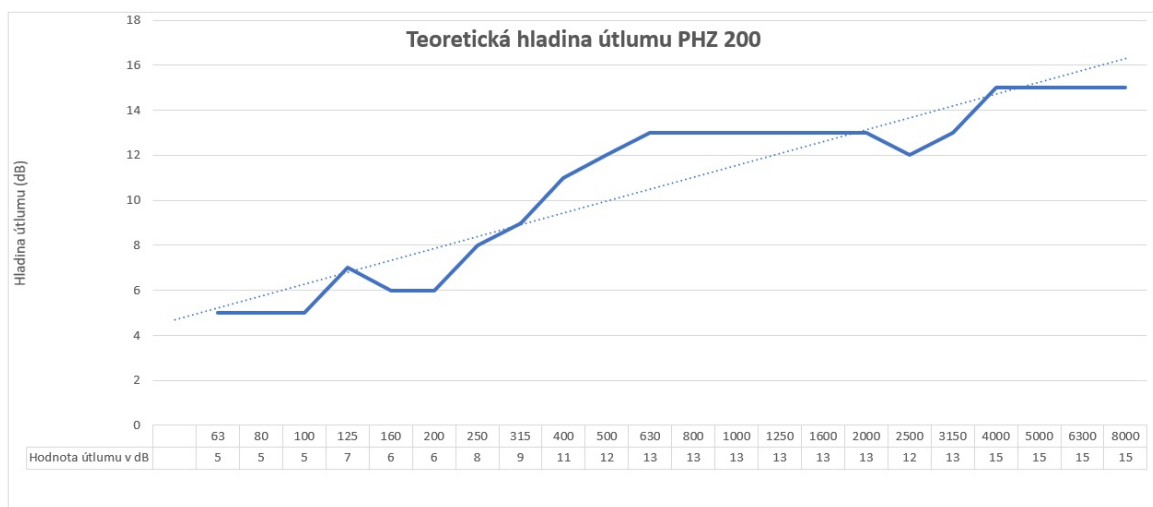

PHZ

PROTIHLUKOVÁ ŽALUZIE

Rozměr žaluzie: A x B x C 2200 (mm) x 1250 (mm) x 200 (mm), (šířka x výška x hloubka)

Počet kusů: 13

Materiál: Pozinkovaný plech

Příslušenství:

Dodatečné příslušenství:

Povrchová úprava:

Poznámky k poptávce:

Poptávka #2

Rozměr žaluzie: A x B x C 1400 (mm) x 1250 (mm) x 200 (mm), (šířka x výška x hloubka)

Počet kusů: 52

Materiál: Pozinkovaný plech

Příslušenství:

Dodatečné příslušenství:

Povrchová úprava: