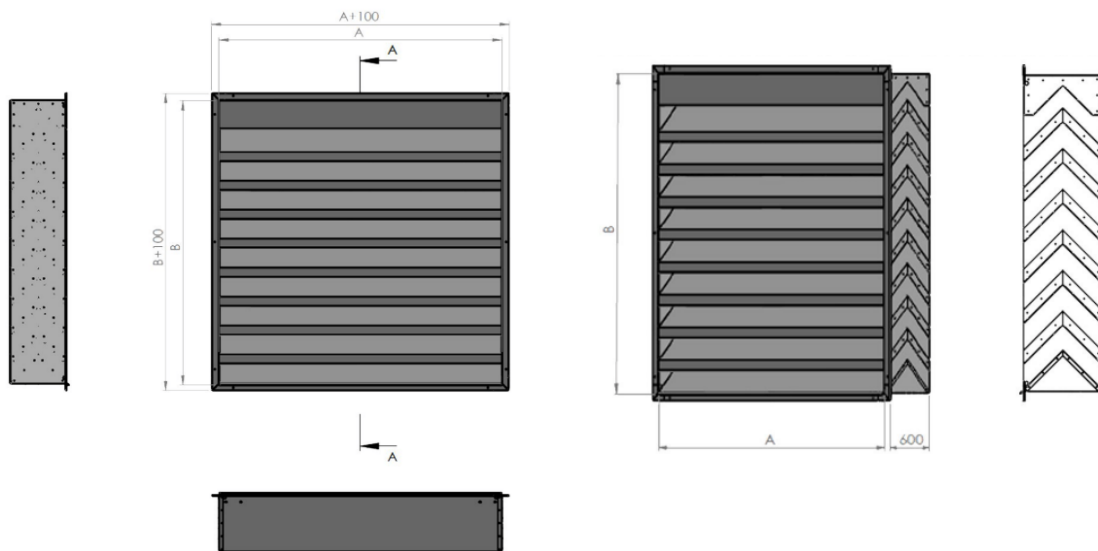

PHZ

PROTIHLUKOVÁ ŽALUZIE

Rozměr žaluzie: A x B x C 1250 (mm) x 1250 (mm) x 600 (mm), (šířka x výška x hloubka)

Počet kusů: 5

Materiál: Pozinkovaný plech

Příslušenství: Síť proti hmyzu

Dodatečné příslušenství: Izolační nástavec

Povrchová úprava: 7016

Poznámky k poptávce: Žaluzie by měla tlumit kontejner, kdy uvnitř kontejneru máme 105dB.