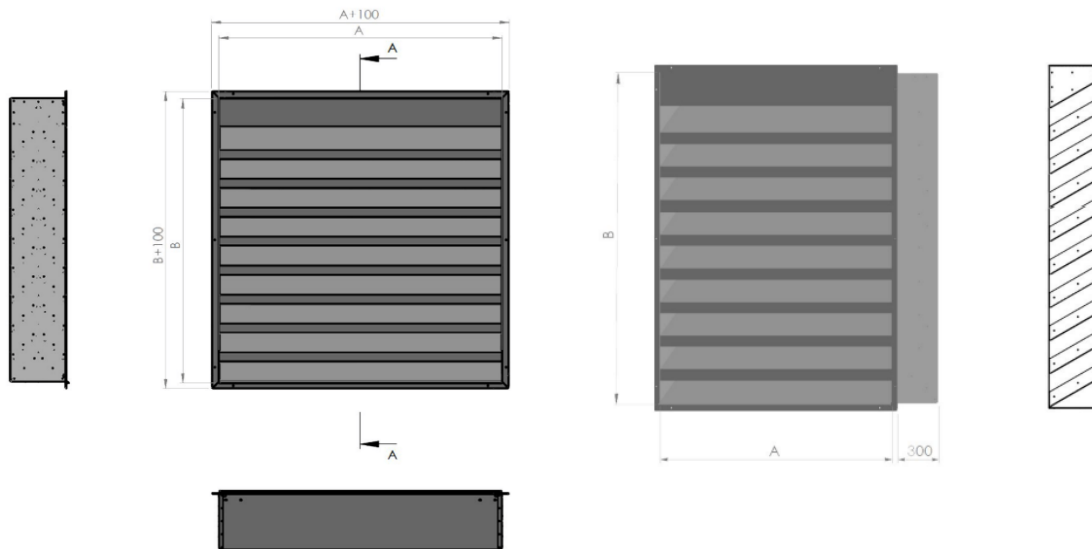

PHZ

PROTIHLUKOVÁ ŽALUZIE

Rozměr žaluzie: A x B x C 400 (mm) x 400 (mm) x 300 (mm), (šířka x výška x hloubka)

Počet kusů: 2

Materiál: Pozinkovaný plech

Příslušenství: Síť proti ptactvu a drobným hlodavcům

Dodatečné příslušenství: Regulační nástavec