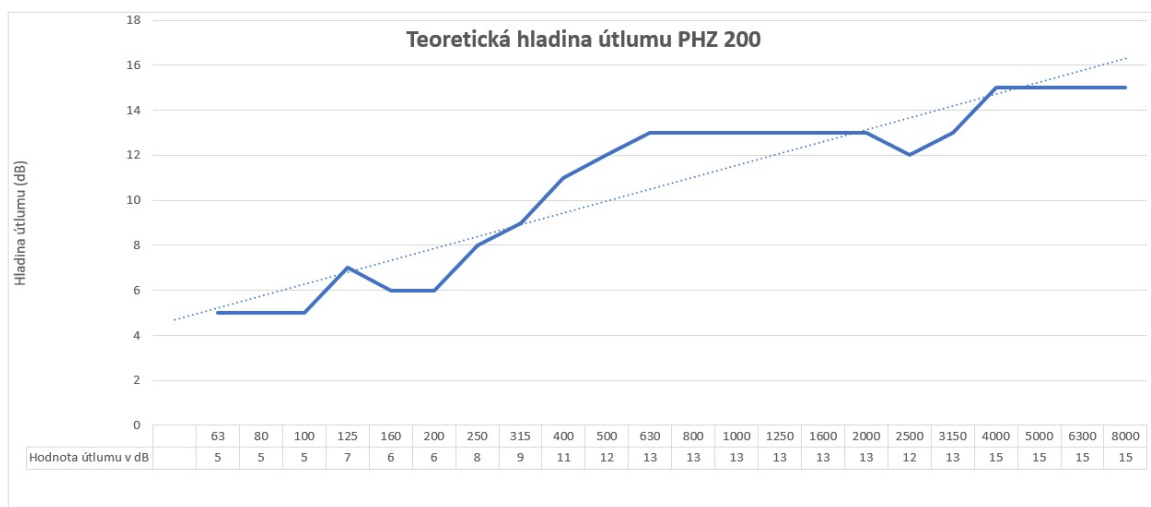

PHZ

PROTIHLUKOVÁ ŽALUZIE

Rozměr žaluzie: A x B x C 800 (mm) x 1000 (mm) x 200 (mm), (šířka x výška x hloubka)

Počet kusů: 3

Materiál: Pozinkovaný plech

Příslušenství: Síť proti hmyzu

Dodatečné příslušenství:

Povrchová úprava: 7016

Poznámky k poptávce:

Poptávka #2

Rozměr žaluzie: A x B x C 800 (mm) x 1000 (mm) x 200 (mm), (šířka x výška x hloubka)

Počet kusů: 1

Materiál: Pozinkovaný plech

Příslušenství: Síť proti hmyzu