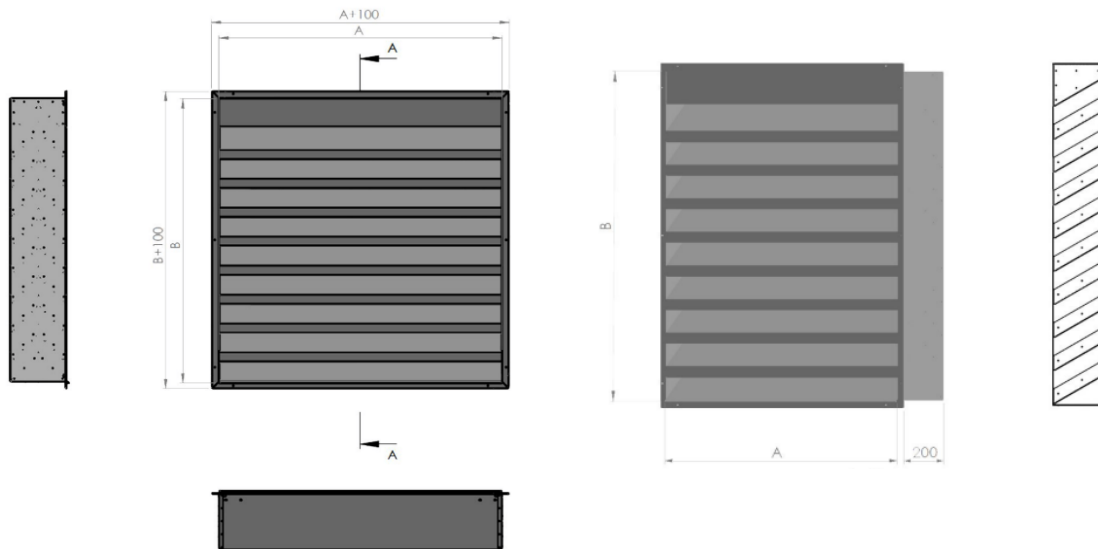

PHZ

PROTIHLUKOVÁ ŽALUZIE

Rozměr žaluzie: A x B x C 800 (mm) x 1000 (mm) x 200 (mm), (šířka x výška x hloubka)

Počet kusů: 3

Materiál: Pozinkovaný plech

Příslušenství: Síť proti hmyzu

Dodatečné příslušenství:

Povrchová úprava: 7016

Poznámky k poptávce:

Poptávka #2

Rozměr žaluzie: A x B x C 800 (mm) x 1000 (mm) x 200 (mm), (šířka x výška x hloubka)

Počet kusů: 1

Materiál: Pozinkovaný plech

Příslušenství: Síť proti hmyzu