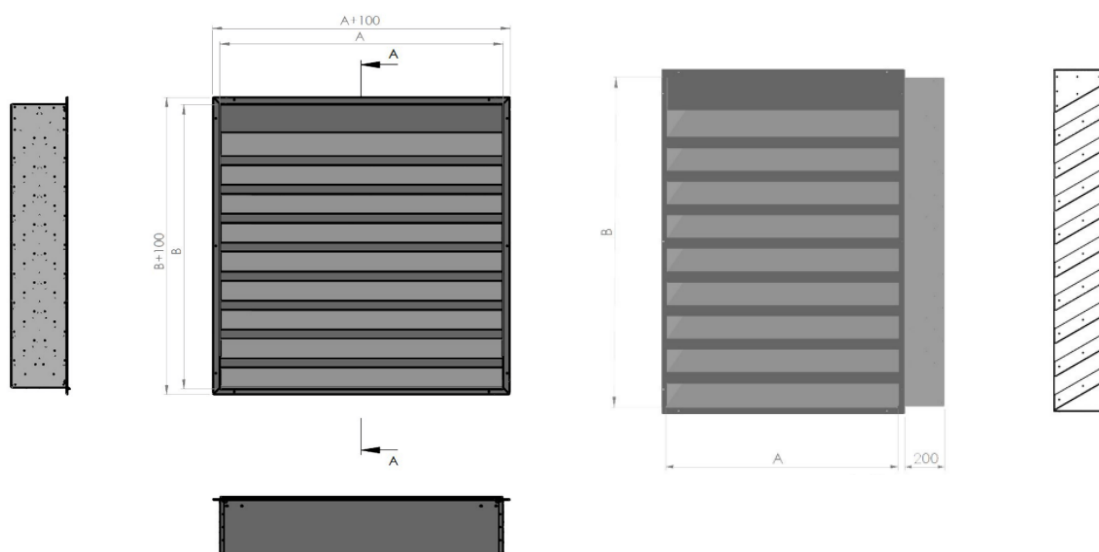

PHZ

PROTIHLUKOVÁ ŽALUZIE

Rozměr žaluzie: A x B x C 800 (mm) x 1000 (mm) x 200 (mm), (šířka x výška x hloubka)

Počet kusů: 3

Materiál: Pozinkovaný plech

Příslušenství: Síť proti hmyzu

Dodatečné příslušenství:

Povrchová úprava: 7016

Poznámky k poptávce:

Poptávka #2

Rozměr žaluzie: A x B x C 800 (mm) x 1000 (mm) x 200 (mm), (šířka x výška x hloubka)

Počet kusů: 1

Materiál: Pozinkovaný plech

Příslušenství: Síť proti hmyzu