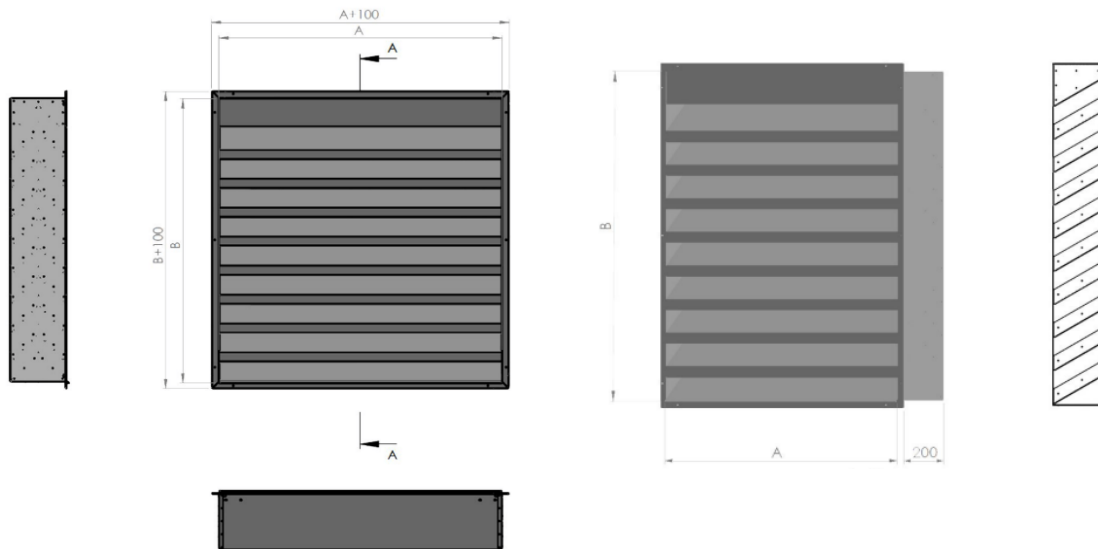

PHZ

PROTIHLUKOVÁ ŽALUZIE

Rozměr žaluzie: A x B x C 500 (mm) x 500 (mm) x 200 (mm), (šířka x výška x hloubka)

Počet kusů: 4

Materiál: Pozinkovaný plech

Příslušenství:

Dodatečné příslušenství:

Povrchová úprava: