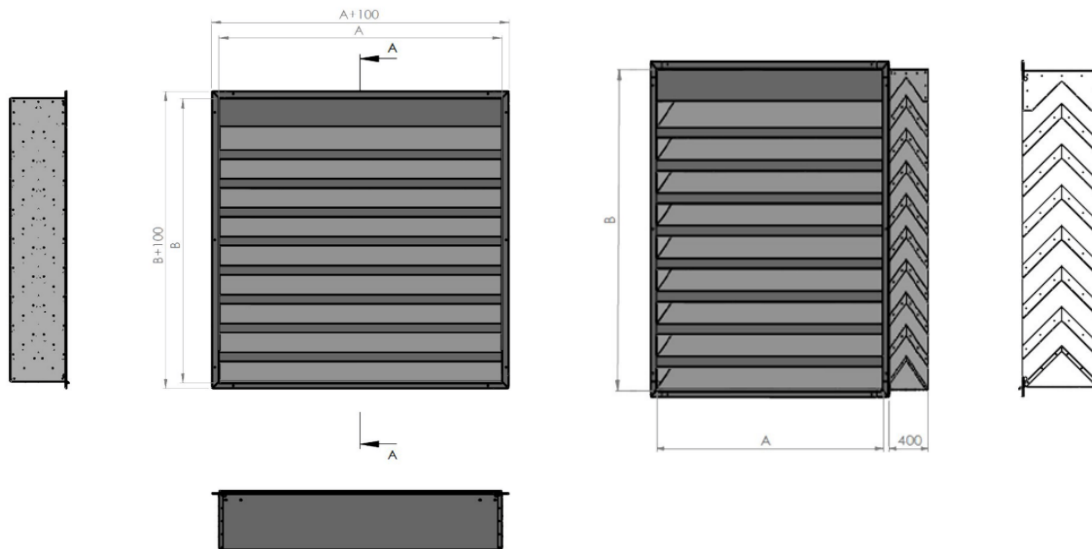

PHZ

PROTIHLUKOVÁ ŽALUZIE

Rozměr žaluzie: A x B x C 200 (mm) x 400 (mm) x 400 (mm), (šířka x výška x hloubka)

Počet kusů: 5

Materiál: Pozinkovaný plech

Příslušenství: Síť proti ptactvu a drobným hlodavcům

Dodatečné příslušenství: Izolační nástavec