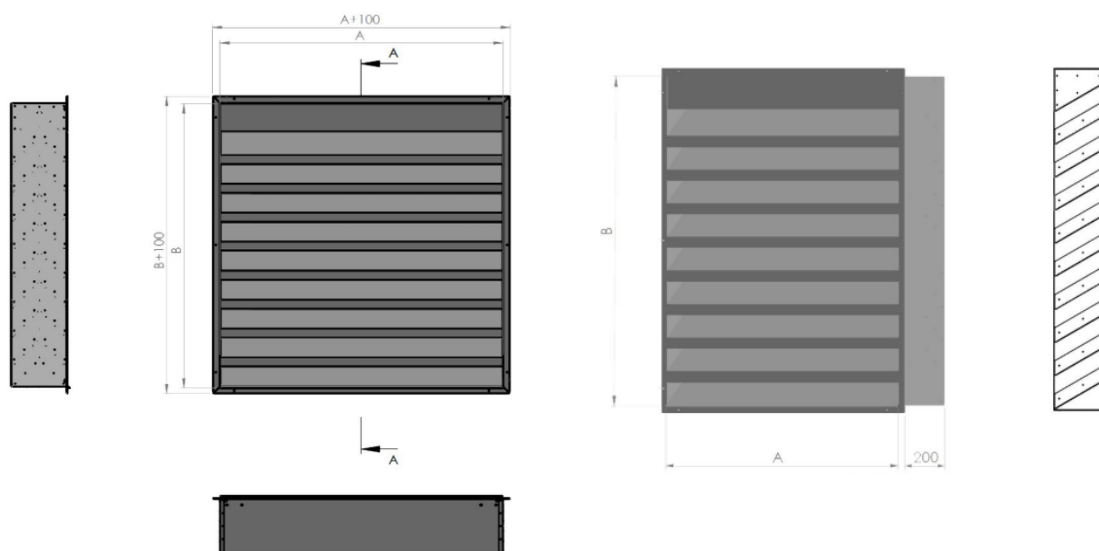

PHZ

PROTIHLUKOVÁ ŽALUZIE

Rozměr žaluzie: A x B x C 800 (mm) x 800 (mm) x 200 (mm), (šířka x výška x hloubka)

Počet kusů: 1

Materiál: Pozinkovaný plech

Příslušenství: Síť proti ptactvu a drobným hlodavcům

Dodatečné příslušenství: