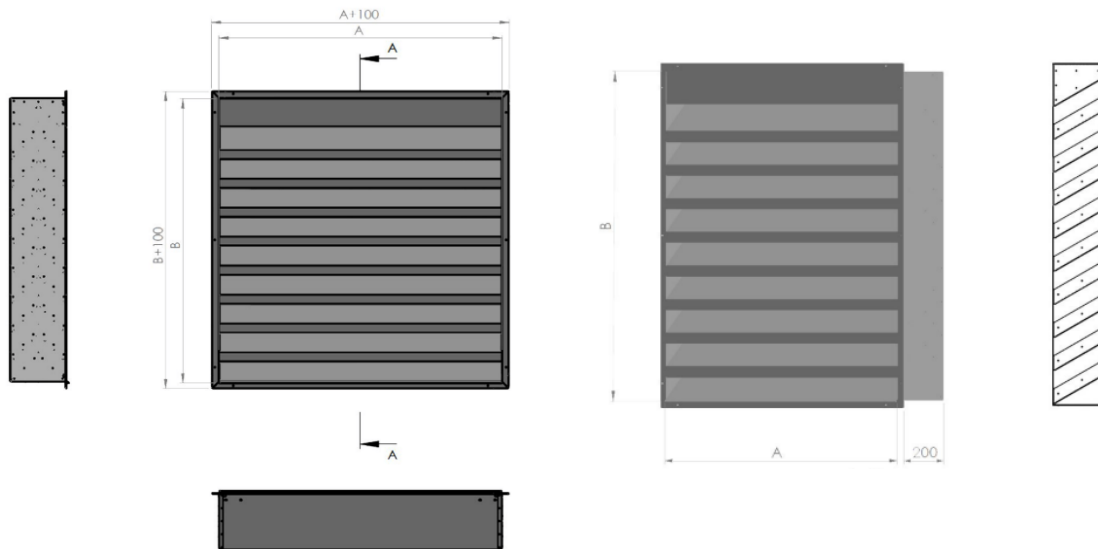

## PROTIHLUKOVÁ ŽALUZIE

**Rozměr žaluzie:** A x B x C 2250 (mm) x 1600 (mm) x 200 (mm), (šířka x výška x hloubka)

**Počet kusů:** 3

**Materiál:** Hliník

**Příslušenství:** Síť proti hmyzu

**Dodatečné příslušenství:** Regulační nástavec