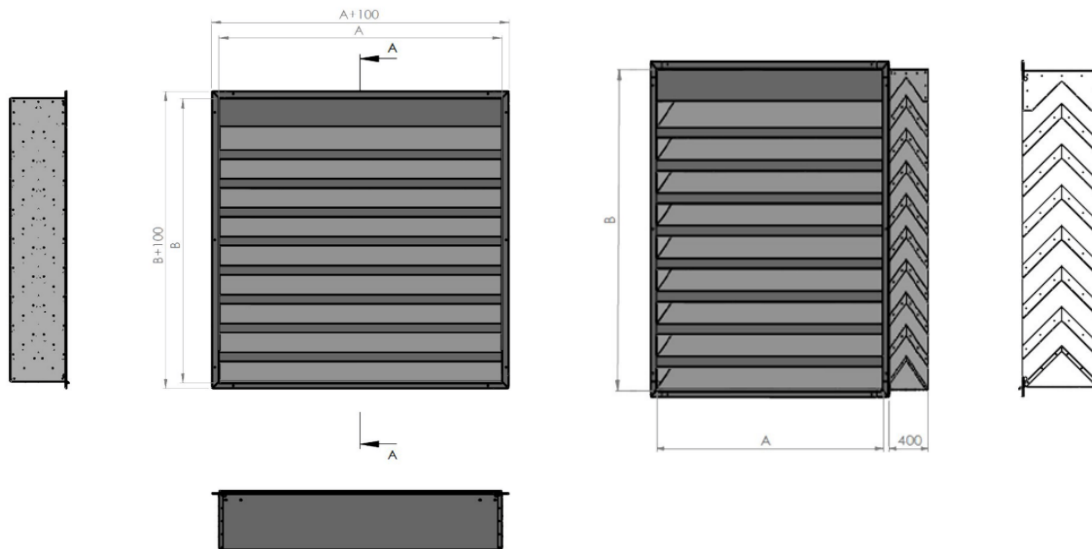

## PROTIHLUKOVÁ ŽALUZIE

**Rozměr žaluzie:** A x B x C 1400 (mm) x 800 (mm) x 400 (mm), (šířka x výška x hloubka)

**Počet kusů:** 3

**Materiál:** Pozinkovaný plech

**Příslušenství:** Síť proti ptactvu a drobným hlodavcům