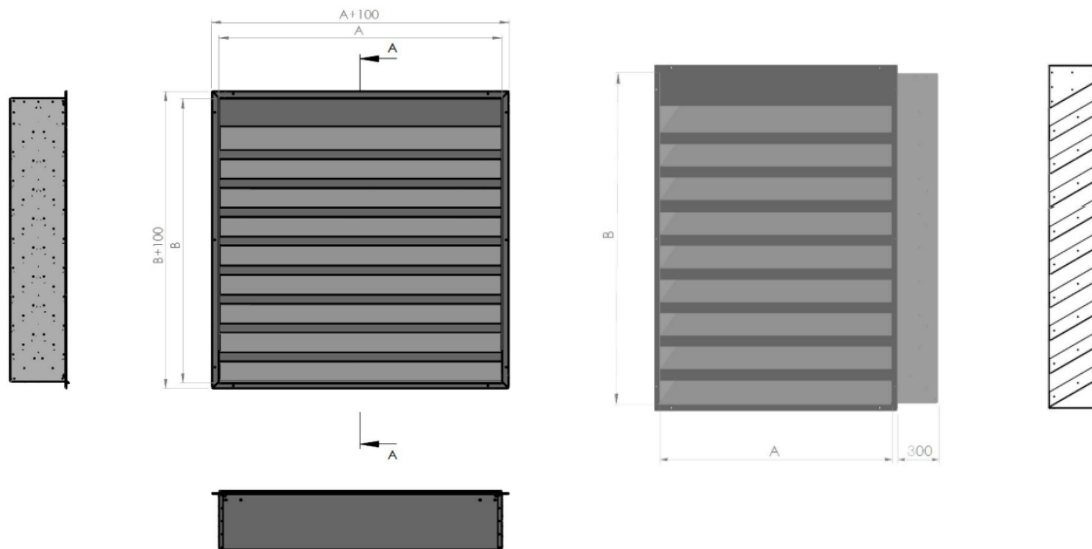

PHZ

PROTIHLUKOVÁ ŽALUZIE

Rozměr žaluzie: A x B x C 300 (mm) x 400 (mm) x 300 (mm), (šířka x výška x hloubka)

Počet kusů: 1

Materiál: Pozinkovaný plech

Příslušenství: Síť proti ptactvu a drobným hlodavcům

Povrchová úprava: Izolační nástavec

Barvu: 9003

Poznámky k poptávce: